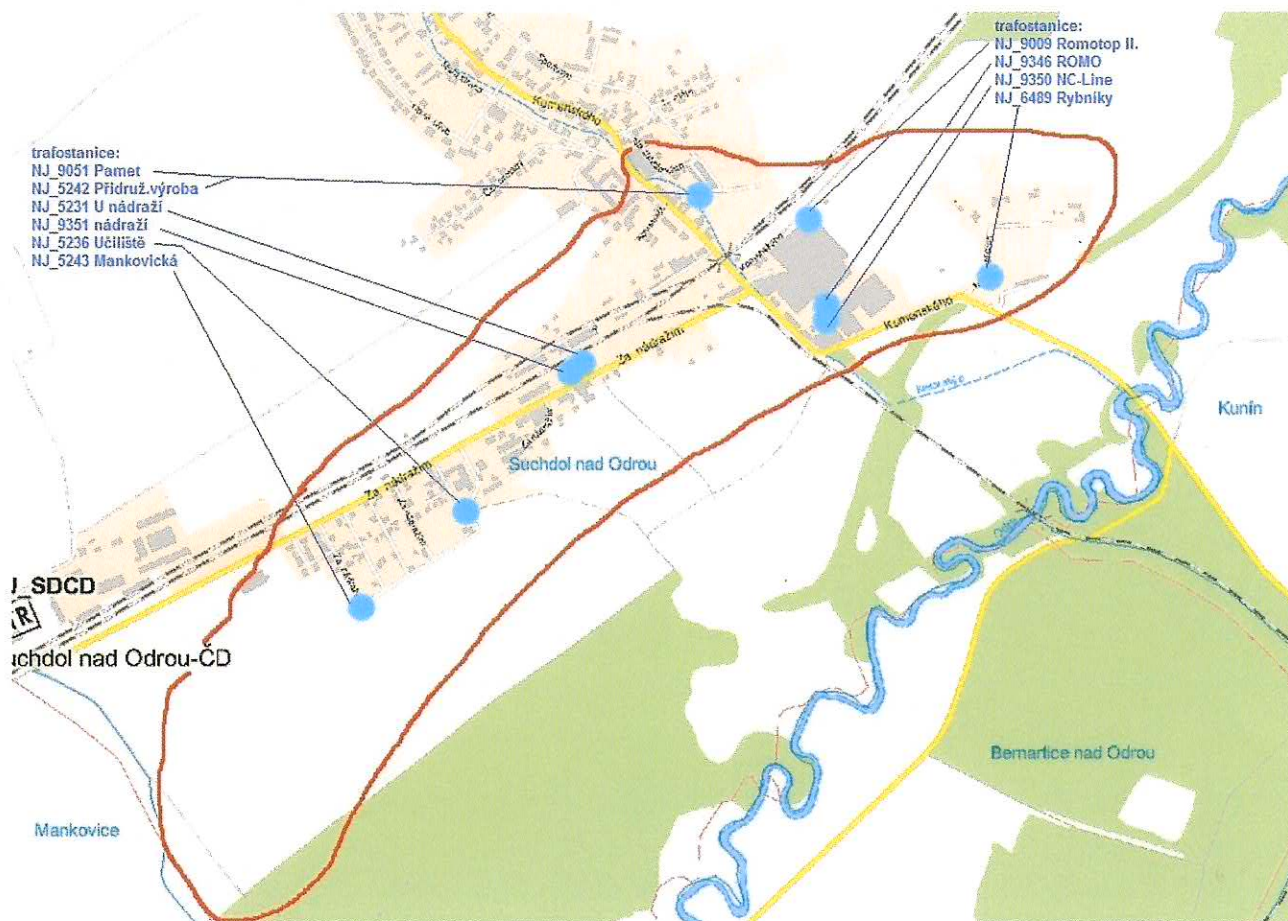

vypínání el.energie dne 16 a 24.4.2013 od 7:30 do 18:30 hod.

Suchdol nad Odrou části ulic Komenského, Na Rybníkách, Na Zahrádkách, Za Nádražím

Vypínání el. energie je dne 16 a 24.4.2013 od 7:30 do 18:30 hod.

Oznámení formou letáků v místě vypínání provedou pracovníci energetiky.

Děkujeme za pochopení.

Martin Válek  
Technik přípravy-operátor  
oblast Morava

ČEZ Distribuce, a.s.  
Teplická 874/8  
405 02 Děčín 4